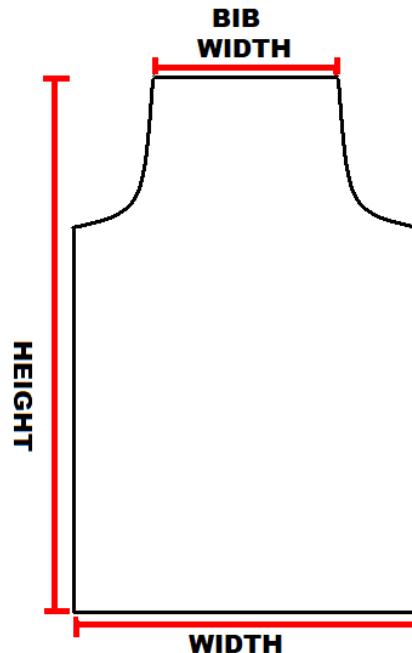

Shedline Dairywear PVC Apron Size Chart

Width **Height** **Bib Width**
90cm 134.5cm 33cm

Product Codes:

Heavy Weight	DAHWSGRN	DAHWSBLU	DAHWSBLK	DAHWSWHT		
Light Weight	DALWSGRN	DALWSBLU	DALWSBLK	DALWSPNK	DALWSPUR	DALWSRED

Width **Height** **Bib Width**
Ladies LW 90cm 118.5cm 33cm

Product Codes:

Ladies	DALWLGRN	DALWLBU	DALWLBLK	DALWLPNK	DALWLPUR	DALWLRED
---------------	----------	---------	----------	----------	----------	----------

Width **Height** **Bib Width**
Junior LW 67.5cm 100cm 25.5cm

Product Codes:

Junior	DALWJGRN	DALWJBLU	DALWJBLK	DALWJPNK	DALWJPUR	DALWJRED
---------------	----------	----------	----------	----------	----------	----------